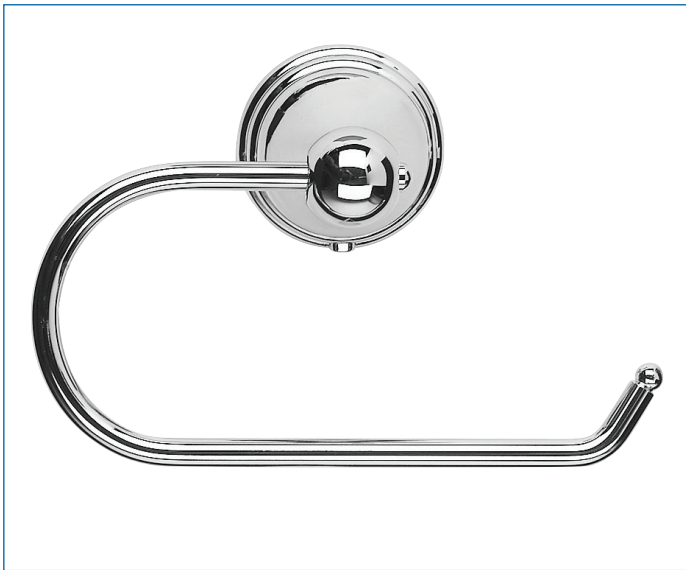

# QM201141 WESTMINSTER TOILET ROLL HOLDER

## ILLUSTRATED

QM201141 Westminster Toilet Roll Holder

### MATERIAL

Zinc Die Cast wall bracket  
Mild Steel arm