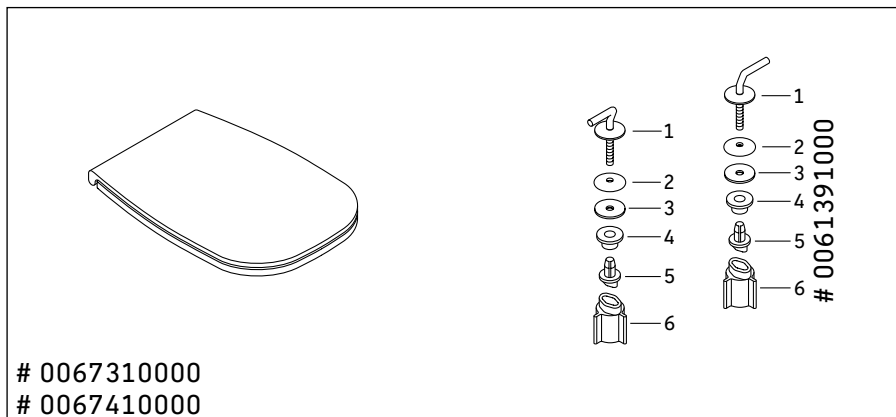

D-Code

Montageanleitung	WC-Sitz
Mounting instructions	Toilet seat and cover
Notice de montage	Siège de cuvette
Montagehandleiding	WC-zitting
Instrucciones de montaje	Asiento de inodoro
Istruzioni di montaggio	Sedile con coperchio
Instruções de montagem	Assento para sanita
Monteringsvejledning	Toiletsæde
Asennusohje	WC-kansi
Monteringsanvisning	Toalettsete
Monteringsanvisning	WC-sits
Paigaldusjuhend	WC-poti iste
Instrukcja montażu	Deska sedesowa
Инструкция по монтажу	Сиденье для унитаза
Montážní návod	WC sedátko
Návod na montáž	Sedadlo na WC
Szerelési útmutató	WC-ülőke
Upute za montažu	Daska za WC
Instrucțiuni de instalare	Capac vas WC
Navodila za montažo	WC-sedež
Ръководство за монтаж	Тоалетна чиния
Montāžas instrukcija	Tualetes poda vāks
Montavimo instrukcija	Unitazo sėdynė
Montaj kılavuzu	Klozet kapağı
安装说明	座便器盖板
설치 설명서	양변기 시트
取り付け説明書	トイレットシート・カバー
دليل التركيب	سيديلي المراض

006731 0000

006741 0000

[Visit Plumb2u](#)

[See product](#)

Best.-Nr. 51433/17.01.4. We reserve the right to make technical improvements and enhance the appearance of the products shown.

Visit Plumb2u

See product