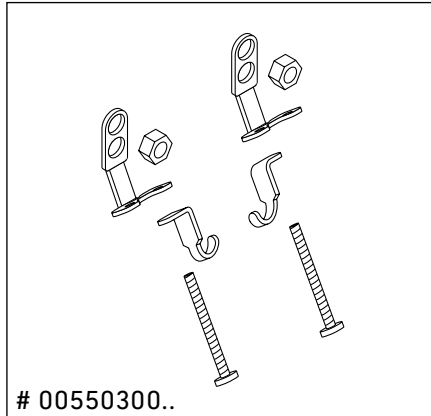

---

<b>Montageanleitung</b>	Halbsäulenbefestigung
<b>Mounting instructions</b>	Fixing for semi pedestal
<b>Notice de montage</b>	Fixation pour demi-colonette
<b>Montagehandleiding</b>	Semi-kolombevestiging
<b>Instrucciones de montaje</b>	Fijación de semipedestales
<b>Istruzioni di montaggio</b>	Fissaggio a semicolonna
<b>Instruções de montagem</b>	Fixação de semi-coluna
<b>Monteringsvejledning</b>	Udførelse i halv søjle
<b>Asennusohje</b>	Puolipylväskeinnitys
<b>Monteringsanvisning</b>	Feste med halv søyle
<b>Monteringsanvisning</b>	Halvpelarfäste
<b>Paigaldusjuhend</b>	Pooljala kinnitus
<b>Instrukcja montażu</b>	mocowanie półpostumentu
<b>Инструкция по монтажу</b>	Крепление полуколонн
<b>Montážní návod</b>	Přípevnění polosloupu
<b>Návod na montáž</b>	Polostĺpové upevnenie
<b>Szerelési útmutató</b>	Féloszlopós rögzítés
<b>Upute za montažu</b>	Pričvrščenje u obliku polustupa
<b>Instrucțiuni de montaj</b>	Fixare cu semipicior
<b>Navodila za montažo</b>	Pritrditev polovičnega stebra
<b>Ръководство за монтаж</b>	Закрепване на полуботуш
<b>Montāžas instrukcija</b>	Puskājas stiprinājums
<b>Montavimo instrukcija</b>	Tvirtinimas su puskoja
<b>Montaj kılavuzu</b>	Yarım ayak sabitleme düzeneği
安装说明	落水罩固定
설치 설명서	반다리 고정
取り付け説明書	ハーフスタンド固定金具
دليل التركيب	تثبيت ركبة معلقه

# 00550300..

Visit [Plumb2u](#)

See product

Visit [Plumb2u](https://Plumb2u.com)

See product