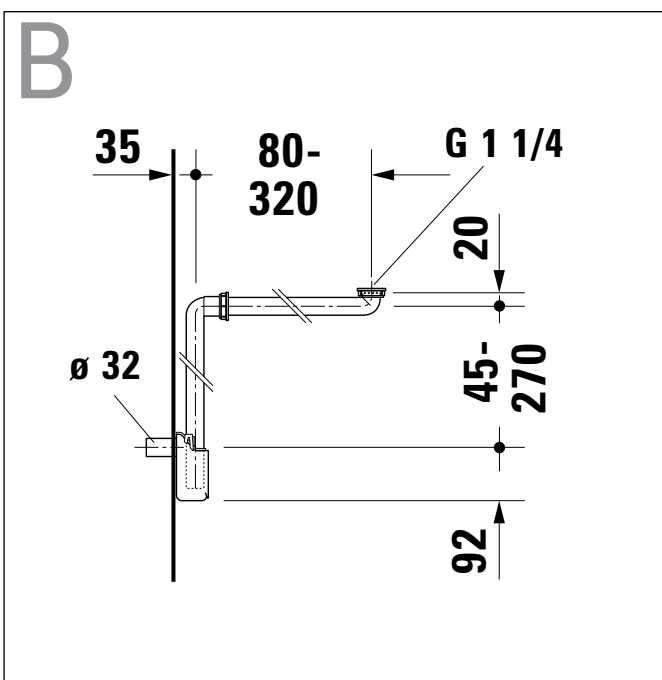

安装说明

설치 설명서

取り付け説明書

دليل التركيب

0050760000

Visit Plumb2u

See product

Visit [Plumb2u](https://www.plumb2u.com)