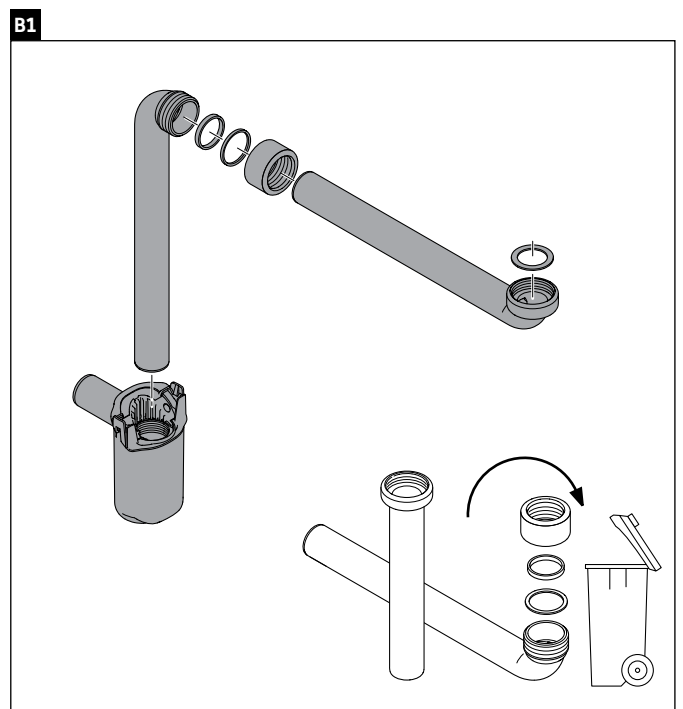

安装说明

설치 설명서

取り付け説明書

دليل التركيب

0050760000

Visit Plumb2u

See product

Visit [Plumb2u](https://www.plumb2u.com)