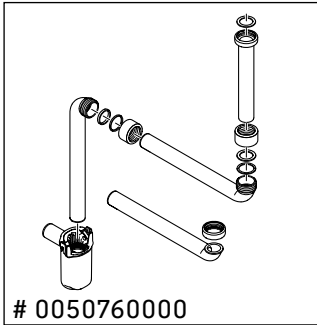

安装说明

설치 설명서

取り付け説明書

دليل التركيب

0050760000

Visit Plumb2u

See product

Visit [Plumb2u](https://www.plumb2u.com)