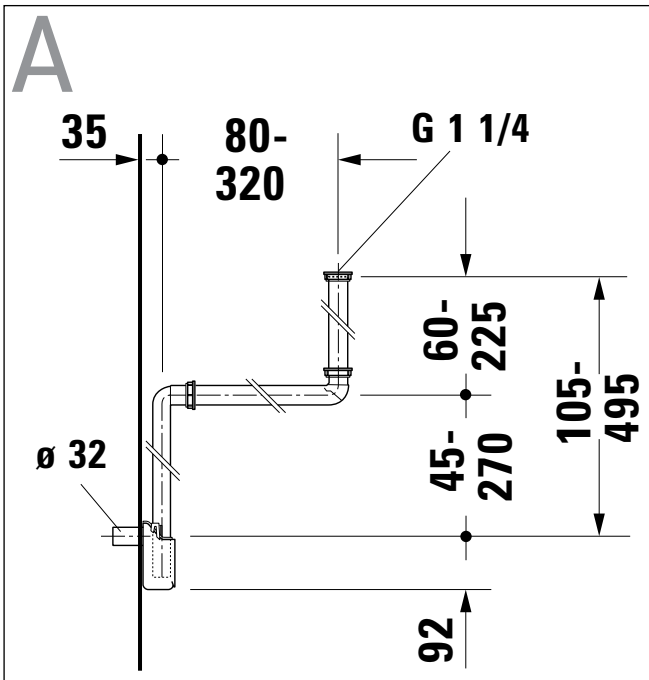

安装说明

설치 설명서

取り付け説明書

دليل التركيب

0050760000

Visit Plumb2u

See product

Visit [Plumb2u](https://www.plumb2u.com)