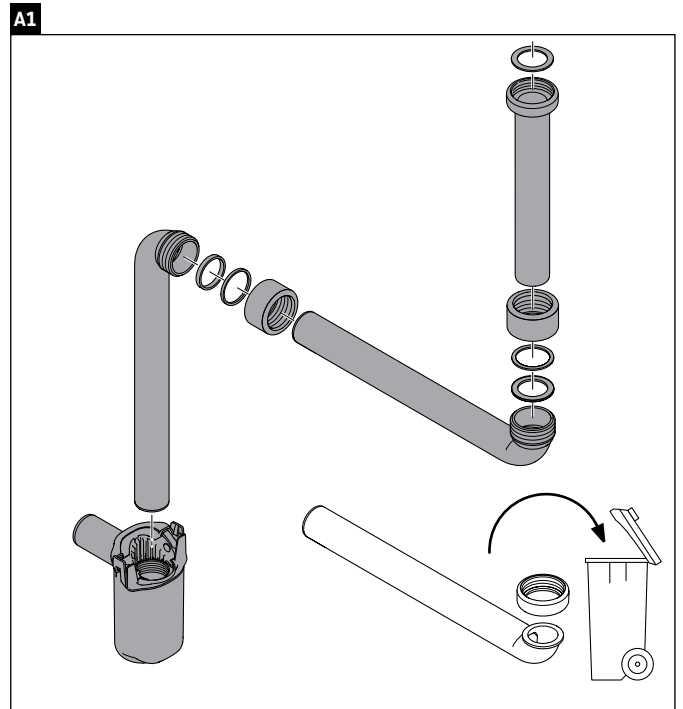

安装说明

설치 설명서

取り付け説明書

دليل التركيب

0050760000

Visit Plumb2u

See product

Visit [Plumb2u](https://www.plumb2u.com)