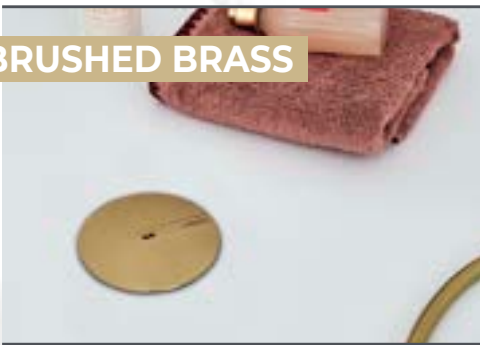

WHITE

SLIM+ DOME WHITE - ABS
30724974 - 3375537247844

SLIM+ WHITE - ABS
30724966 - 3375537247769

GUNMETAL

SLIM+ DOME GUNMETAL - METAL
30120773 - 5017134149678

BRUSHED BRASS

SLIM+ DOME BRUSHED BRASS - METAL
30120774 - 5017134149685